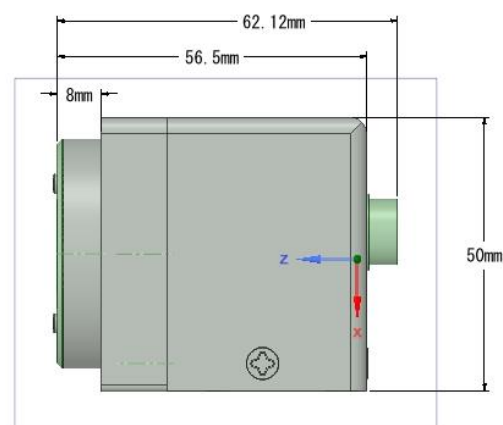

Imagista corporation

X線CCDカメラ Xポイント 1000CP

X線CCDカメラXポイント 1000CPは当社が1998年以来販売してきたXポイント 1000のメンテナンス用に用意したアナログ出力X線TVカメラです。コンディションが悪くて修理ができない場合や古いユニットで部品調達ができない場合に新規品として供給できます。

Xポイント 1000CP-B

型番	入力サイズ	映像出力	代替モデル	CCD タイプ
XP1000CP-B	6.6mm×8.8mm	EIA or CCIR	XP1000B 交換用	ICX418, ICX419
XP1000CP-TP	9.6mm×12.8mm	EIA or CCIR	XP1000TP 交換用	ICX418, ICX419

※CCD イメージセンサーは既に製造中止になっているのでメンテナンス用途に限定させていただきます。

※製品の無償修理保証は納品後1年、メンテナンスの有効期間は納品後3年です。

XP1000CP-TP 寸法 単位 mm