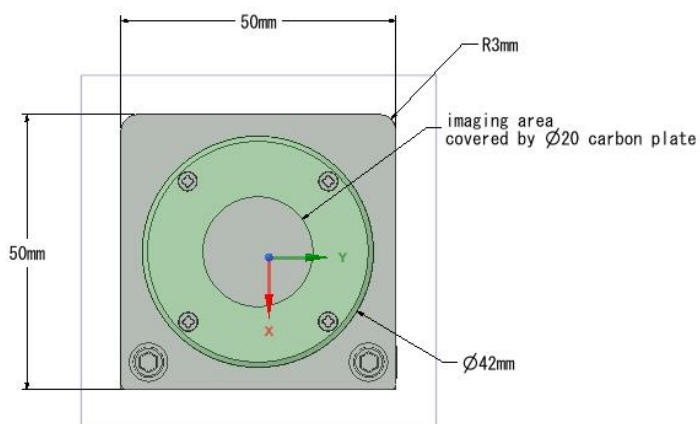

Imagista corporation

X線CCDカメラ Xポイント 1000CP

X線CCDカメラXポイント 1000CPは当社が1998年以来販売してきたXポイント 1000のメンテナンス用に用意したアナログ出力X線TVカメラです。コンディションが悪くて修理ができない場合や古いユニットで部品調達ができない場合に新規品として供給できます。

Xポイント 1000CP-B

型番	入力サイズ	映像出力	代替モデル	CCD タイプ
XP1000CP-B	6.6mm×8.8mm	EIA or CCIR	XP1000B 交換用	ICX418, ICX419
XP1000CP-TP	9.6mm×12.8mm	EIA or CCIR	XP1000TP 交換用	ICX418, ICX419

※CCD イメージセンサーは既に製造中止になっているのでメンテナンス用途に限定させていただきます。

※製品の無償修理保証は納品後1年、メンテナンスの有効期間は納品後3年です。

XP1000CP-TP 寸法 単位 mm